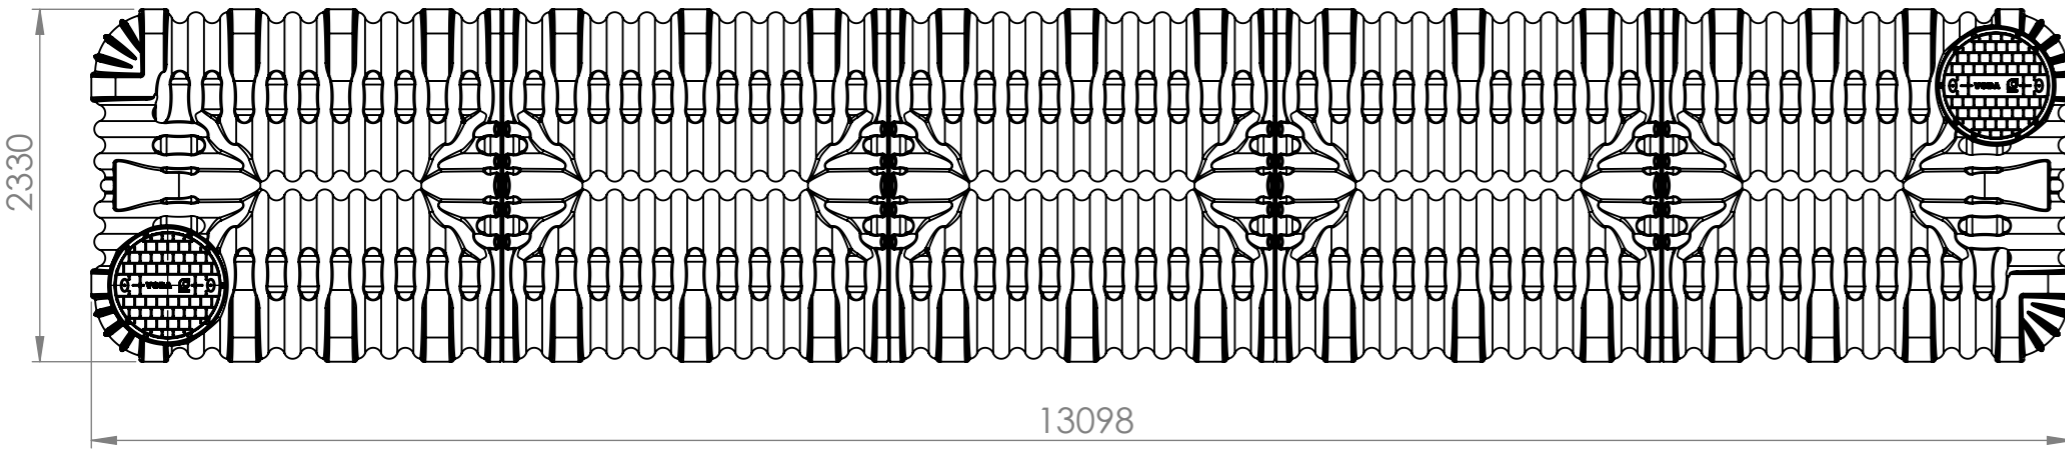

B

B

A

A

ENOTA DIMENZIJI: mm	MERILO: 1:50	MATERIAL: PE HD	VOLUMEN:	MASA:
DATUM	IME	NAZIV		
IZDEL.	16. 02. 2023	AQUAstay FLAT 25.000L		
POTRDIL	16. 02. 2023			
ODOBRIL	16. 02. 2023			

REVISIONS				
ZONE	REV.	DESCRIPTION	DATE	APPROVED
8				