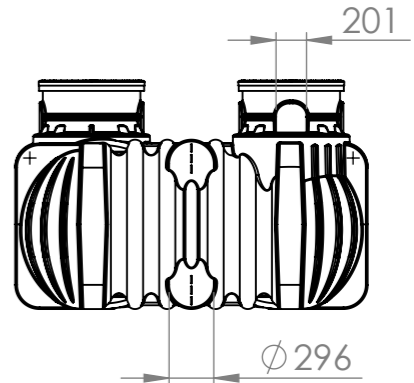

B

B

A

A

ENOTA DIMENZIJI: mm	MERILO: 1:50	MATERIAL: PE HD	VOLUMEN:	MASA:
DATUM	IME	NAZIV		
IZDEL.	16. 02. 2023	AQUAstay FLAT 25.000L		
POTRDIL	16. 02. 2023			
ODOBRIL	16. 02. 2023			

REVISIONS				
ZONE	REV.	DESCRIPTION	DATE	APPROVED
8				