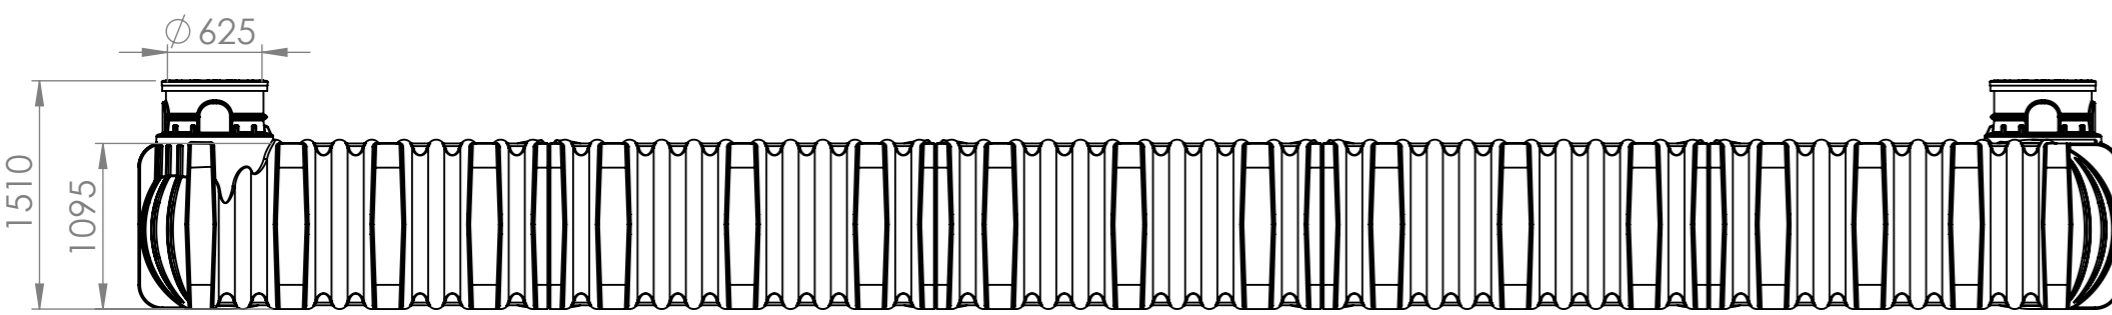

B

B

A

A

ENOTA DIMENZIJI: mm	MERILO: 1:50	MATERIAL: PE HD	VOLUMEN:	MASA:
DATUM	IME	NAZIV		
IZDEL.	16. 02. 2023	AQUAstay FLAT 25.000L		
POTRDIL	16. 02. 2023			
ODOBRIL	16. 02. 2023			

REVISIONS				
ZONE	REV.	DESCRIPTION	DATE	APPROVED
8				